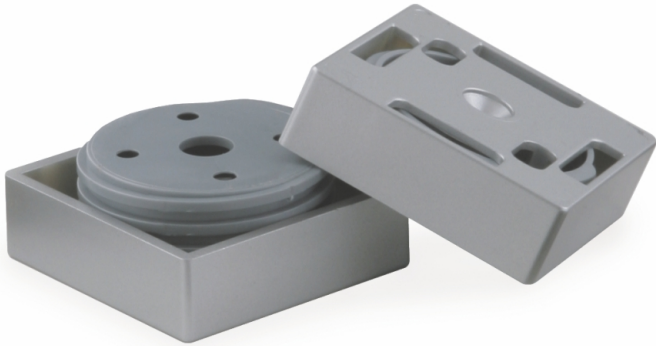

мебельная опора регулируемая

№ 5

цвета опоры: ЦП, ЛКП

мебельная опора регулируемая

№ 6/20

цвета опоры: ЦП, ЛКП

мебельная опора регулируемая

№ 6