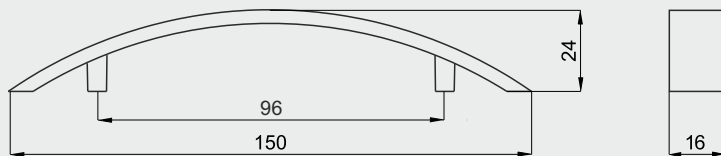

32	64	96
128	160	192
224	256	288
320	352	384
416	448	480

цвета основания ручки: ЛКП, ВН

цвета декоративного элемента: ТД1

ручка скоба

с 8

32	64	96
128	160	192
224	256	288
320	352	384
416	448	480

цвета основания ручки: ЛКП, ВН

цвета декоративного элемента: ЦП, ЛКП, ТД1

ручка скоба

с 9

32	64	96
128	160	192
224	256	288
320	352	384
416	448	480

цвета ручки: ЦП, ЛКП, ТД1

ручка скоба

с 10

32	64	96
128	160	192
224	256	288
320	352	384
416	448	480