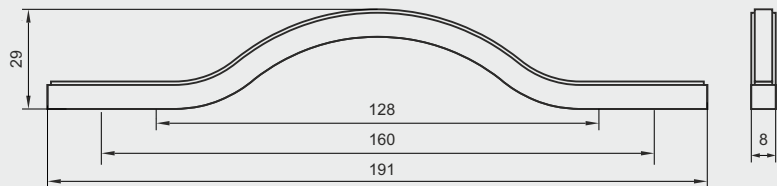

содержание

ручки скобы
4 стр.

ручки торцевые
17 стр.

ручки кнопки
20 стр.

вешалки
28 стр.

мебельные опоры
31 стр.

РУЧКИ СКОБЫ

цвета ручки: ФП

ручка скоба

см 1

32	64	96
128	160	192
224	256	288
320	352	384
416	448	480

цвета ручки: ФП

декоративный элемент

смд 1 064

32	64	96
128	160	192
224	256	288
320	352	384
416	448	480

смд 1 128/160