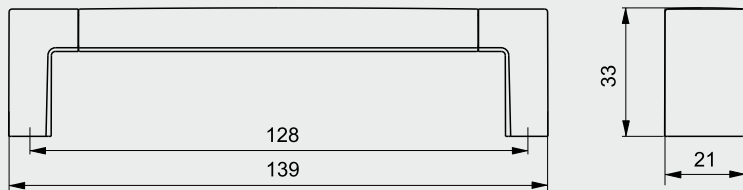

32	64	96
128	160	192
224	256	288
320	352	384
416	448	480

цвета основания ручки: ЛКП, ВН

цвета декоративного элемента: ТД1

ручка скоба

с 8

32	64	96
128	160	192
224	256	288
320	352	384
416	448	480

цвета основания ручки: ЛКП, ВН

цвета декоративного элемента: ЦП, ЛКП, ТД1

ручка скоба

с 9

32	64	96
128	160	192
224	256	288
320	352	384
416	448	480

цвета ручки: ЦП, ЛКП, ТД1

ручка скоба

с 10

32	64	96
128	160	192
224	256	288
320	352	384
416	448	480