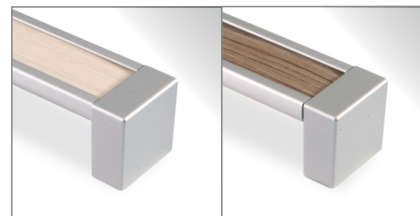

32	64	96
128	160	192
224	256	288
320	352	384
416	448	480

цвета основания ручки: ЛКП, ВН

цвета декоративного элемента: ЛКП

ручка скоба

с 30

32	64	96
128	160	192
224	256	288
320	352	384
416	448	480

цвета ножки: металл

цвета декоративного элемента: металл

вставка: кромка

ручка скоба

с 31

32	64	96
128	160	192
224	256	288
320	352	384
416	448	480

цвета основания ручки: ЛКП

цвета декоративного элемента: ЛКП, ТД1

ручка скоба