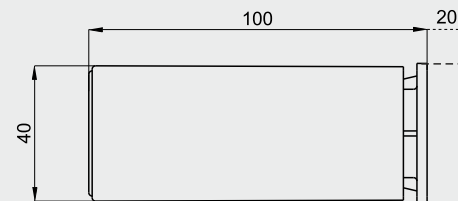

№ 9

цвета опоры: ЛКП

мебельная опора

№ 10

цвета опоры: ЛКП

мебельная опора регулируемая

высота опоры: 60, 80, 100, 120, 140, 160, 180, 200мм

№ 11