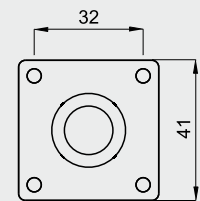

цвета опоры: ЛКП

мебельная опора регулируемая

№ 9