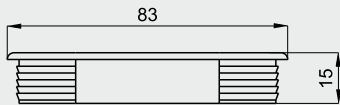

цвета кольца: ЦП, ЛКП, ВН, ТД1

ручка врезная раковина

цвета основания: чёрный

рв 3