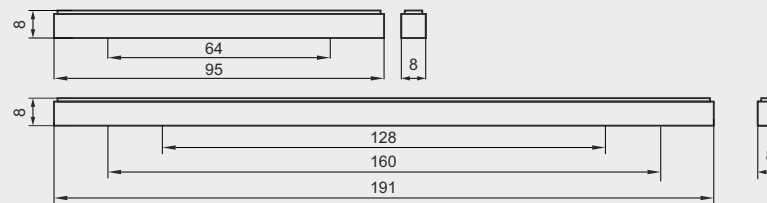

ручка скоба

см 1

32	64	96
128	160	192
224	256	288
320	352	384
416	448	480

цвета ручки: ФП

декоративный элемент

смд 1 064

32	64	96
128	160	192
224	256	288
320	352	384
416	448	480

смд 1 128/160

32	64	96
128	160	192
224	256	288
320	352	384
416	448	480

цвета ручки: ЦП, ЛКП, ВН

ручка скоба

с 1

32	64	96
128	160	192
224	256	288
320	352	384
416	448	480

цвета ручки: ЦП, ЛКП, ВН

ручка скоба

с 3