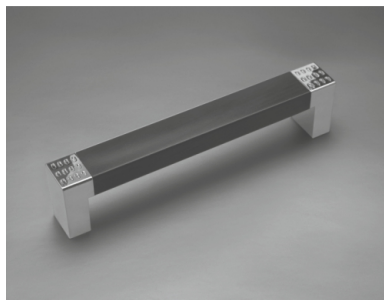

содержание

ручки скобы
4 стр.