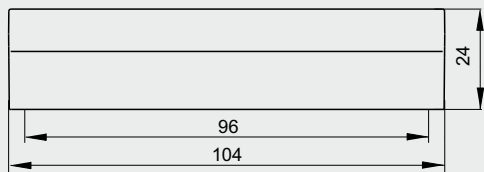

ручка скоба

с 22

32	64	96
128	160	192
224	256	288
320	352	384
416	448	480

цвета ручки: ЦП, ЛКП, ВН

ручка скоба

с 23

32	64	96
128	160	192
224	256	288
320	352	384
416	448	480

цвета ручки: ЦП, ЛКП, ВН

ручка скоба

с 24

32	64	96
128	160	192
224	256	288
320	352	384
416	448	480

цвета ручки: ЛКП

ручка скоба

с 25

32	64	96
128	160	192
224	256	288
320	352	384
416	448	480

цвета ручки: ЦП, ЛКП