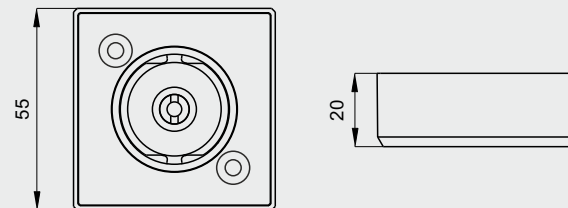

мебельная опора регулируемая

№ 5

цвета опоры: ЦП, ЛКП

мебельная опора регулируемая

№ 6/20

цвета опоры: ЦП, ЛКП

мебельная опора регулируемая

№ 6