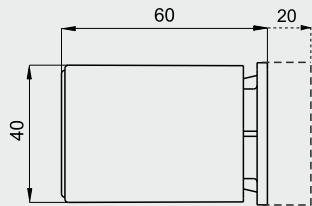

цвета опоры: ЛКП

мебельная опора регулируемая

№ 8