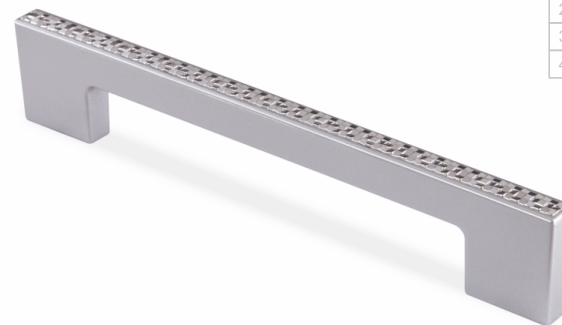

ручка скоба

с 36

32	64	96
128	160	192
224	256	288
320	352	384
416	448	480

цвета основания ручки: ЛКП

цвета декоративного элемента: ЛКП, ВН

ручка скоба

с 39

32	64	96
128	160	192
224	256	288
320	352	384
416	448	480