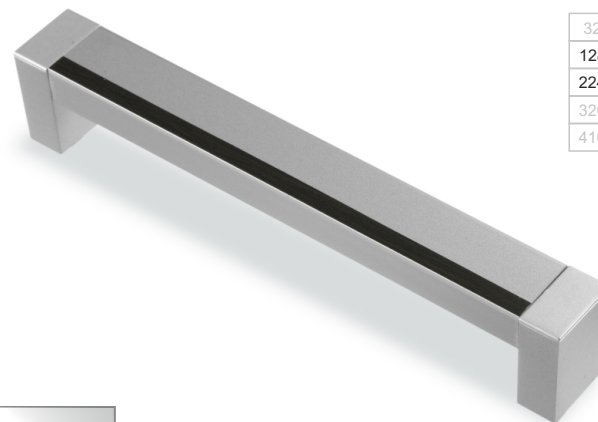

цвета основания ручки: металллик №3

ручка скоба

цвета декоративного элемента: металллик/венге (полоса), венге/металлик (полоса)

с 19

32	64	96
128	160	192
224	256	288
320	352	384
416	448	480