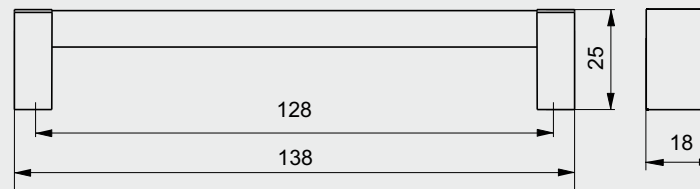

цвета основания ручки: металллик №3

ручка скоба

цвета декоративного элемента: металллик/венге (полоса), венге/металлик (полоса)

с 19

32	64	96
128	160	192
224	256	288
320	352	384
416	448	480