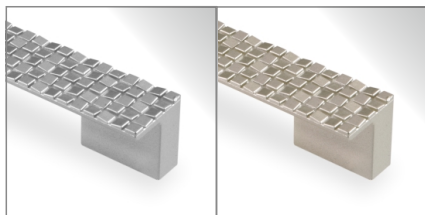

цвета ручки: ЛКП, ВН

ручка скоба

с 22

32	64	96
128	160	192
224	256	288
320	352	384
416	448	480