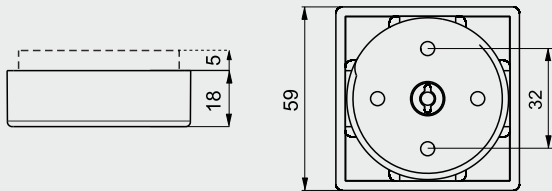

мебельная опора регулируемая

№ 5

цвета опоры: ЦП, ЛКП

мебельная опора регулируемая

№ 6/20

цвета опоры: ЦП, ЛКП

мебельная опора регулируемая

№ 6