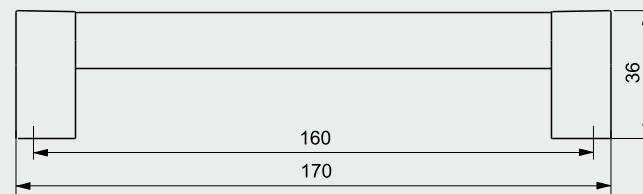

цвета основания ручки: металл №3, хром, чёрный матовый, белый матовый

ручка скоба

с 29

цвета трубки: ТД2, хром, металл, чёрный матовый

32	64	96
128	160	192
224	256	288
320	352	384
416	448	480