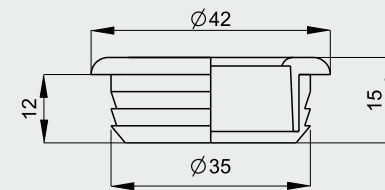

рв 1

цвета кольца: ЦП, ЛКП, ВН, ТД1

ручка врезная раковина

рв 2

цвета основания: чёрный

цвета кольца: ЦП, ЛКП, ВН, ТД1

ручка врезная раковина

цвета основания: чёрный