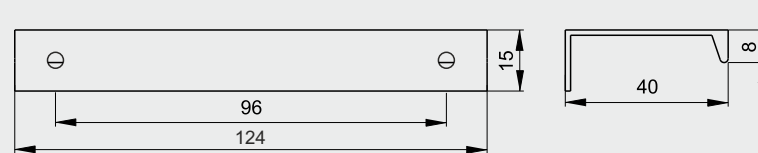

цвета ручки: металлик №3

цвета RAL: по запросу

ручка торцевая

са 1

32	64	96
128	160	192
224	256	288
320	352	384
.....	до	992