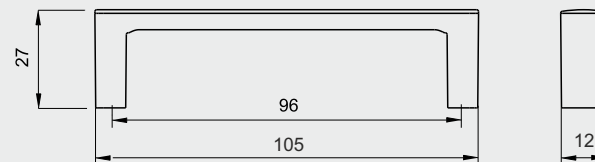

с 32

32	64	96
128	160	192
224	256	288
320	352	384
416	448	480

цвета ручки: ЛКП

ручка скоба

с 35

32	64	96
128	160	192
224	256	288
320	352	384
416	448	480

цвета основания ручки: ЛКП

цвета декоративного элемента: ЛКП, ВН

ручка скоба

с 36

32	64	96
128	160	192
224	256	288
320	352	384
416	448	480

цвета основания ручки: ЛКП

цвета декоративного элемента: ЛКП, ВН

ручка скоба

с 39

32	64	96
128	160	192
224	256	288
320	352	384
416	448	480