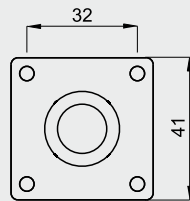

цвета опоры: ЛКП

мебельная опора регулируемая

№ 8