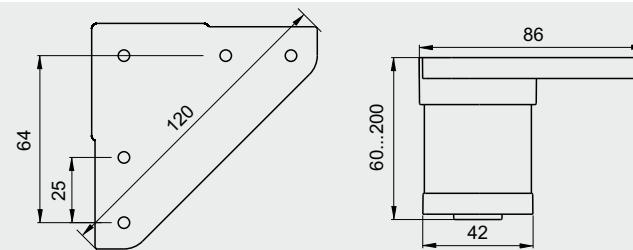

цвета опоры: ЛКП

цвет декоративного элемента: венге, металллик

высота опоры: 60, 80, 100, 120, 140, 160, 180, 200мм

мебельная опора

№ 13