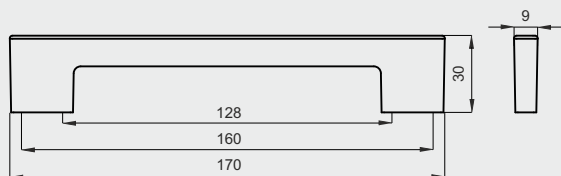

цвета декоративного элемента: металл

вставка: кромка

ручка скоба

с 31

32	64	96
128	160	192
224	256	288
320	352	384
416	448	480

цвета основания ручки: ЛКП

цвета декоративного элемента: ЛКП, ТД1

ручка скоба

с 32

32	64	96
128	160	192
224	256	288
320	352	384
416	448	480

цвета ручки: ЛКП

ручка скоба

с 35

32	64	96
128	160	192
224	256	288
320	352	384
416	448	480

цвета основания ручки: ЛКП

цвета декоративного элемента: ЛКП, ВН

ручка скоба

с 36

32	64	96
128	160	192
224	256	288
320	352	384
416	448	480

цвета основания ручки: ЛКП

цвета декоративного элемента: ЛКП, ВН

ручка скоба

с 39

32	64	96
128	160	192
224	256	288
320	352	384
416	448	480