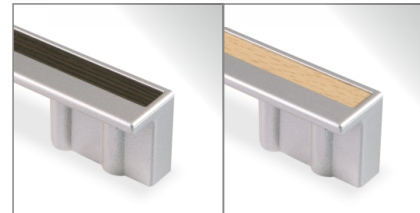

ручка скоба

с 15

32	64	96
128	160	192
224	256	288
320	352	384
416	448	480

цвета основания ручки: металллик №3

вставка: кромка

ручка скоба

с 17

32	64	96
128	160	192
224	256	288
320	352	384
416	448	480