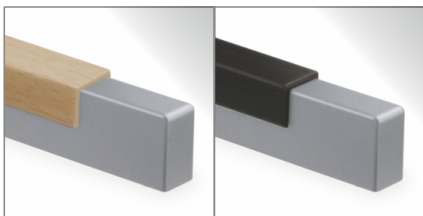

цвета основания ручки: ЛКП

цвета декоративного элемента: ЛКП, ТД1

ручка скоба

с 32

32	64	96
128	160	192
224	256	288
320	352	384
416	448	480