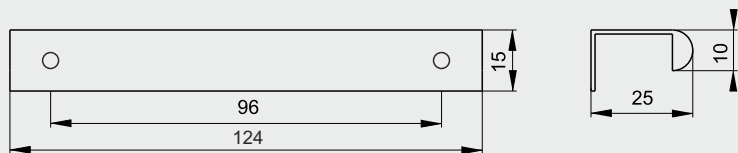

32	64	96
128	160	192
224	256	288
320	352	384
.....	до	992

цвета ручки: металллик №3

цвета RAL: по запросу

ручка торцевая

са 2

32	64	96
128	160	192
224	256	288
320	352	384
.....	до	992

РИАЛТО

РУЧКИ КНОПКИ