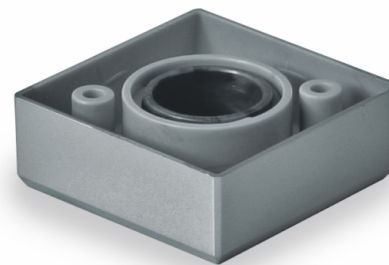

мебельная опора регулируемая

№ 5

цвета опоры: ЦП, ЛКП

мебельная опора регулируемая

№ 6/20

цвета опоры: ЦП, ЛКП

мебельная опора регулируемая

№ 6