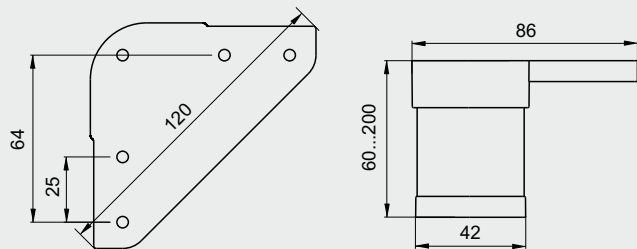

цвета опоры: ЛКП

цвет декоративного элемента: венге, металллик

высота опоры: 60, 80, 100, 120, 140, 160, 180, 200мм

мебельная опора

№ 12