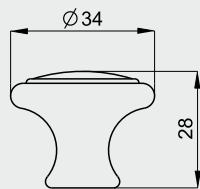

цвета ручки: ЦП, ЛКП, ВН

цвета кольца: ЛКП, ВН

ручка кнопка

к 2