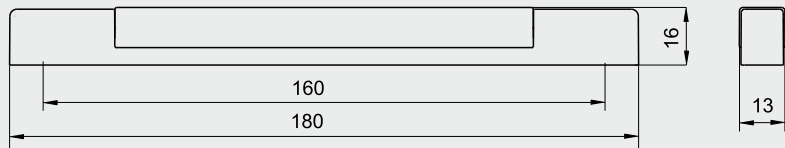

32	64	96
128	160	192
224	256	288
320	352	384
416	448	480

цвета основания ручки: ЛКП, ВН

цвета декоративного элемента: ЛКП

ручка скоба

с 30

32	64	96
128	160	192
224	256	288
320	352	384
416	448	480

цвета ножки: металл

цвета декоративного элемента: металл

вставка: кромка

ручка скоба

с 31

32	64	96
128	160	192
224	256	288
320	352	384
416	448	480

цвета основания ручки: ЛКП

цвета декоративного элемента: ЛКП, ТД1

ручка скоба

с 32

32	64	96
128	160	192
224	256	288
320	352	384
416	448	480

цвета ручки: ЛКП

ручка скоба

с 35

32	64	96
128	160	192
224	256	288
320	352	384
416	448	480

цвета основания ручки: ЛКП

цвета декоративного элемента: ЛКП, ВН