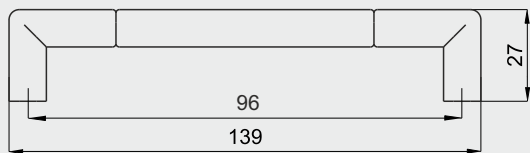

32	64	96
128	160	192
224	256	288
320	352	384
416	448	480

цвета основания ручки: ЛКП, ВН

цвета декоративного элемента: ЛКП

ручка скоба

с 30

32	64	96
128	160	192
224	256	288
320	352	384
416	448	480

цвета ножки: металл