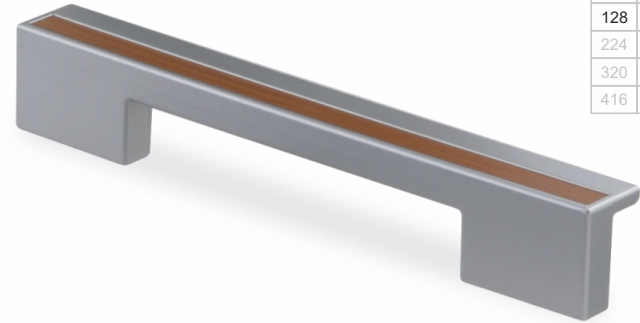

ручка скоба

с 15

32	64	96
128	160	192
224	256	288
320	352	384
416	448	480

цвета основания ручки: металллик №3

вставка: кромка

ручка скоба

с 17

32	64	96
128	160	192
224	256	288
320	352	384
416	448	480