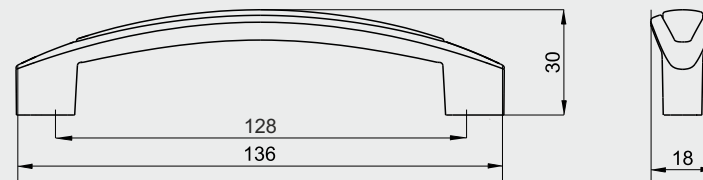

32	64	96
128	160	192
224	256	288
320	352	384
416	448	480

цвета основания ручки: ЛКП, ВН

цвета декоративного элемента: ТД1

ручка скоба

с 8

32	64	96
128	160	192
224	256	288
320	352	384
416	448	480

цвета основания ручки: ЛКП, ВН

цвета декоративного элемента: ЦП, ЛКП, ТД1

ручка скоба

с 9

32	64	96
128	160	192
224	256	288
320	352	384
416	448	480

цвета ручки: ЦП, ЛКП, ТД1

ручка скоба

с 10

32	64	96
128	160	192
224	256	288
320	352	384
416	448	480