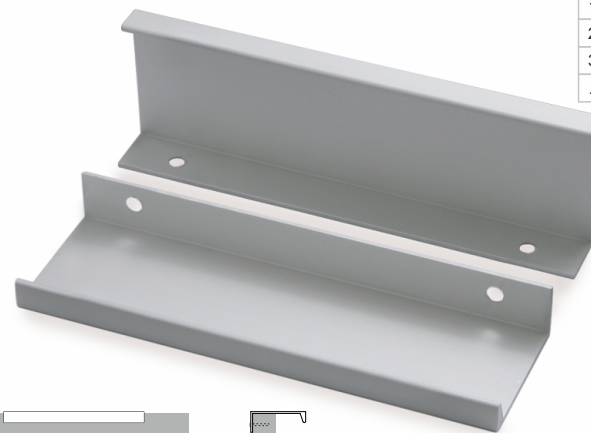

цвета ручки: металлик №3

цвета RAL: по запросу

ручка торцевая

са 1

32	64	96
128	160	192
224	256	288
320	352	384
.....	до	992