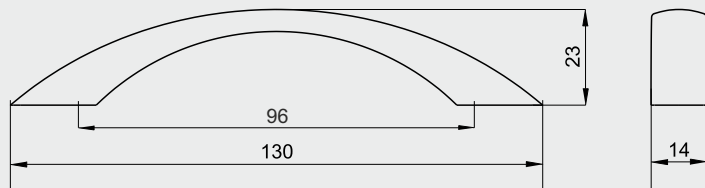

цвета ручки: ЦП, ЛКП, ВН

ручка скоба

с 1

32	64	96
128	160	192
224	256	288
320	352	384
416	448	480