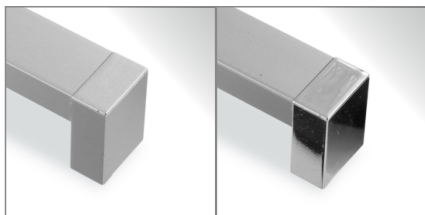

цвета основания ручки: металллик №3, чёрный, хром, чёрный матовый, **ручка скоба**
белый матовый

цвета декоративного элемента: ТД2, металллик, чёрный, чёрный матовый,
белый матовый

с 18

32	64	96
128	160	192
224	256	288
320	352	384
416	448	480