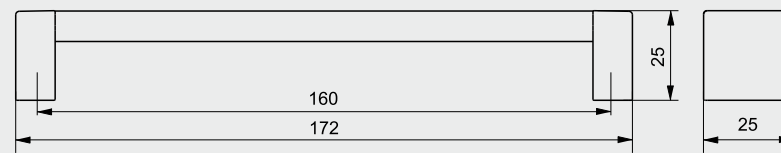

цвета ножки: металл

цвета декоративного элемента: металл

вставка: кромка

ручка скоба

с 31

32	64	96
128	160	192
224	256	288
320	352	384
416	448	480