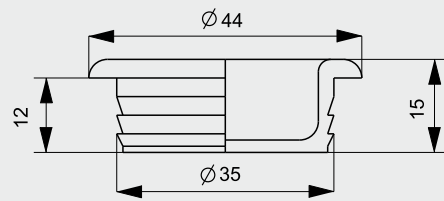

цвета ручки: ЛКП, ВН, ТД1

ручка врезная раковина

рв 1