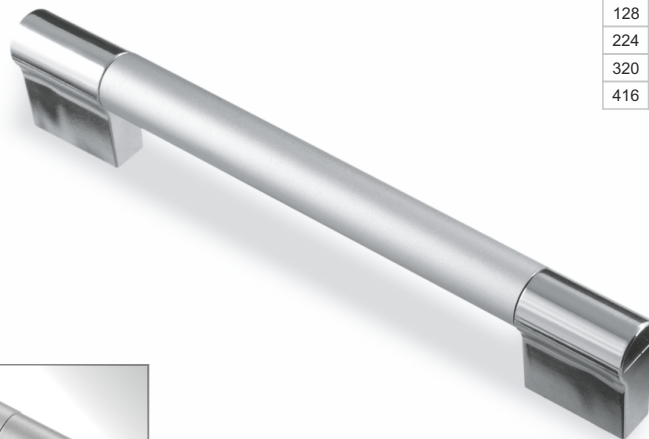

32	64	96
128	160	192
224	256	288
320	352	384
416	448	480

цвета основания ручки: ЛКП, ВН

цвета декоративного элемента: ЛКП

ручка скоба

с 30

32	64	96
128	160	192
224	256	288
320	352	384
416	448	480

цвета ножки: металл