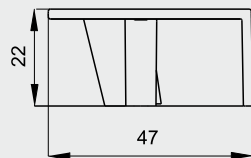

цвета ручки: ЦП, ЛКП

ручка скоба

с 26

32	64	96
128	160	192
224	256	288
320	352	384
416	448	480