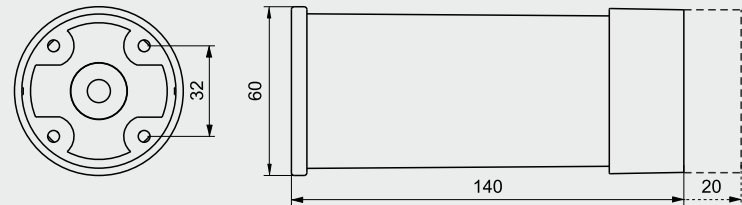

цвета опоры: ЛКП

мебельная опора регулируемая

№ 7