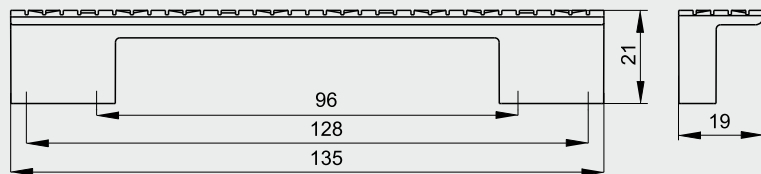

ручка скоба

с 22

32	64	96
128	160	192
224	256	288
320	352	384
416	448	480

цвета ручки: ЦП, ЛКП, ВН

ручка скоба

с 23

32	64	96
128	160	192
224	256	288
320	352	384
416	448	480

цвета ручки: ЦП, ЛКП, ВН