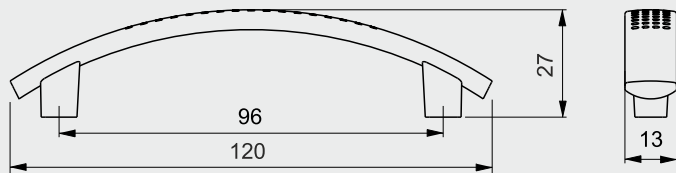

32	64	96
128	160	192
224	256	288
320	352	384
416	448	480

цвета ручки: ЦП, ЛКП, ВН

ручка скоба

с 6

32	64	96
128	160	192
224	256	288
320	352	384
416	448	480

цвета ручки: ЦП, ЛКП, ВН

ручка скоба

с 7

32	64	96
128	160	192
224	256	288
320	352	384
416	448	480

цвета основания ручки: ЛКП, ВН

цвета декоративного элемента: ТД1

ручка скоба

с 8

32	64	96
128	160	192
224	256	288
320	352	384
416	448	480

цвета основания ручки: ЛКП, ВН