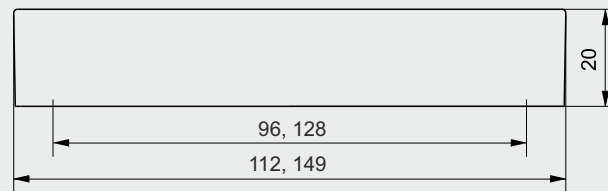

ручка скоба

с 24

32	64	96
128	160	192
224	256	288
320	352	384
416	448	480

цвета ручки: ЛКП

ручка скоба

с 25

32	64	96
128	160	192
224	256	288
320	352	384
416	448	480

цвета ручки: ЦП, ЛКП