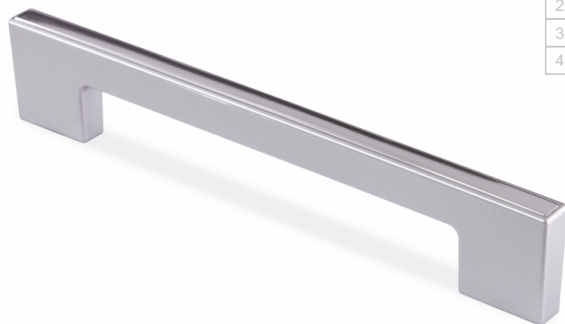

цвета основания ручки: ЛКП

цвета декоративного элемента: ЛКП, ВН

ручка скоба

с 36

32	64	96
128	160	192
224	256	288
320	352	384
416	448	480