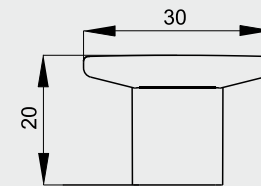

цвета ручки: ЛКП, ВН

ручка кнопка

к 10

цвета ручки: ЛКП, ВН

ручка кнопка

к 11

цвета ручки: ЛКП, ВН, ТД1

ручка врезная раковина