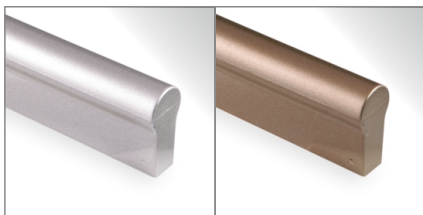

цвета ручки: ЦП, ЛКП, ВН

ручка скоба

с 24

32	64	96
128	160	192
224	256	288
320	352	384
416	448	480