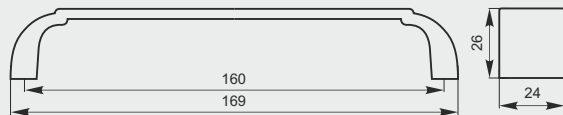

цвета основания ручки: ЛКП

ручка скоба

с 47

32	64	96
128	160	192
224	256	288
320	352	384
416	448	480