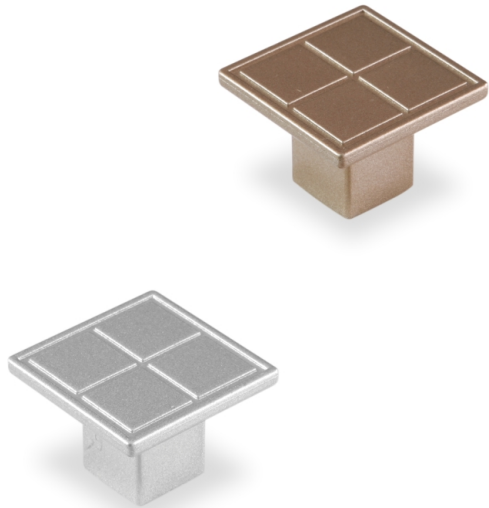

ручка кнопка

к 7

цвета ручки: ЛКП

ручка кнопка

к 8

цвета ручки: ЛКП, ВН

ручка кнопка

к 9

цвета ручки: ЛКП, ВН

ручка кнопка

к 10

цвета ручки: ЛКП, ВН

ручка кнопка

к 11

цвета ручки: ЛКП, ВН, ТД1

ручка врезная раковина