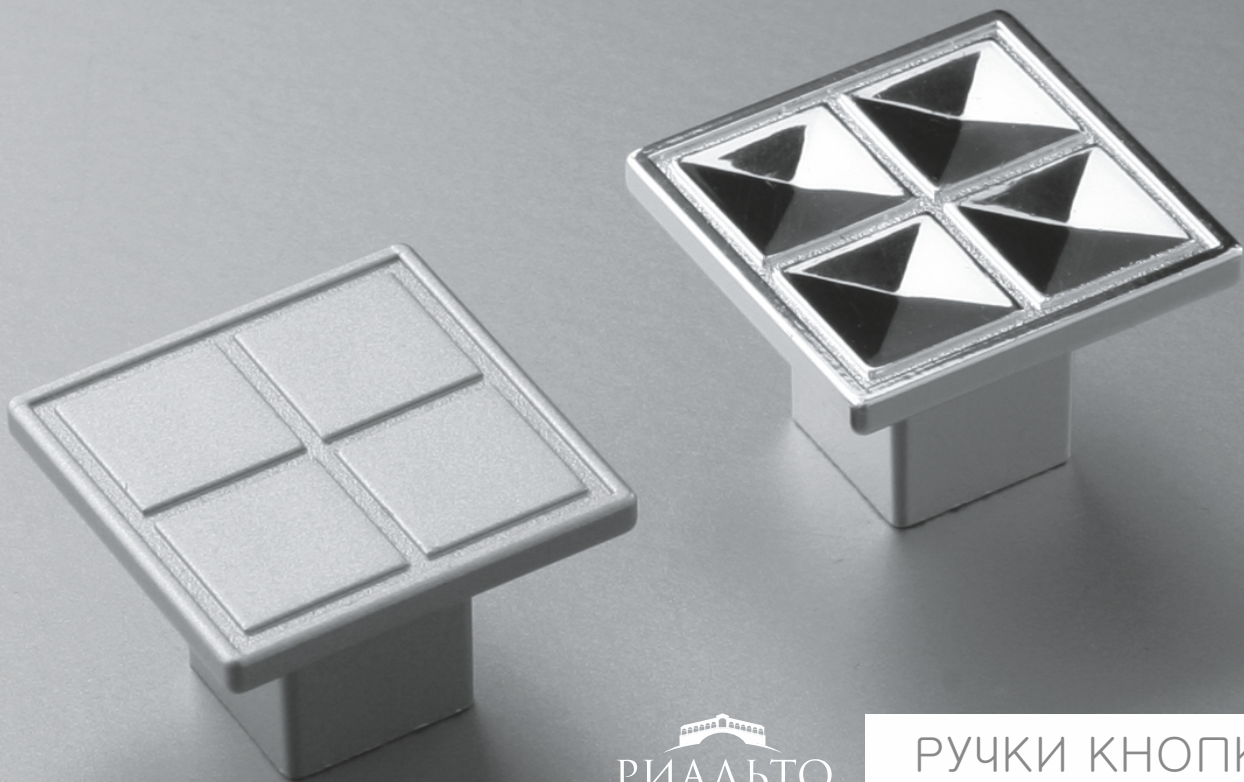

32	64	96
128	160	192
224	256	288
320	352	384
.....	до	992

цвета ручки: металллик №3

цвета RAL: по запросу

ручка торцевая

са 2

32	64	96
128	160	192
224	256	288
320	352	384
.....	до	992

РИАЛТО

РУЧКИ КНОПКИ