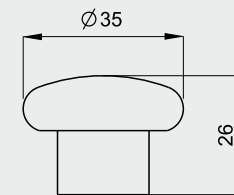

цвета ручки: ЦП, ЛКП, ВН

ручка кнопка

К 1