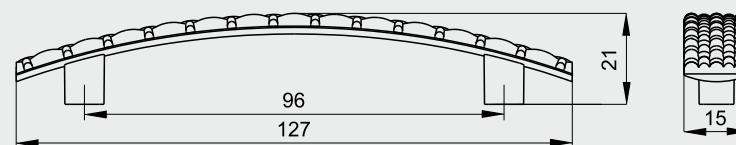

ручка скоба

с 22

32	64	96
128	160	192
224	256	288
320	352	384
416	448	480

цвета ручки: ЦП, ЛКП, ВН

ручка скоба

с 23

32	64	96
128	160	192
224	256	288
320	352	384
416	448	480

цвета ручки: ЦП, ЛКП, ВН

ручка скоба

с 24

32	64	96
128	160	192
224	256	288
320	352	384
416	448	480

цвета ручки: ЛКП

ручка скоба

с 25

32	64	96
128	160	192
224	256	288
320	352	384
416	448	480

цвета ручки: ЦП, ЛКП