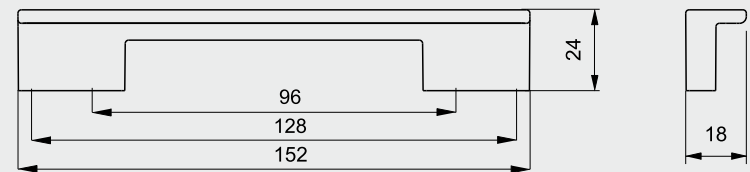

ручка скоба

с 15

32	64	96
128	160	192
224	256	288
320	352	384
416	448	480

цвета основания ручки: металллик №3

вставка: кромка

ручка скоба

с 17

32	64	96
128	160	192
224	256	288
320	352	384
416	448	480