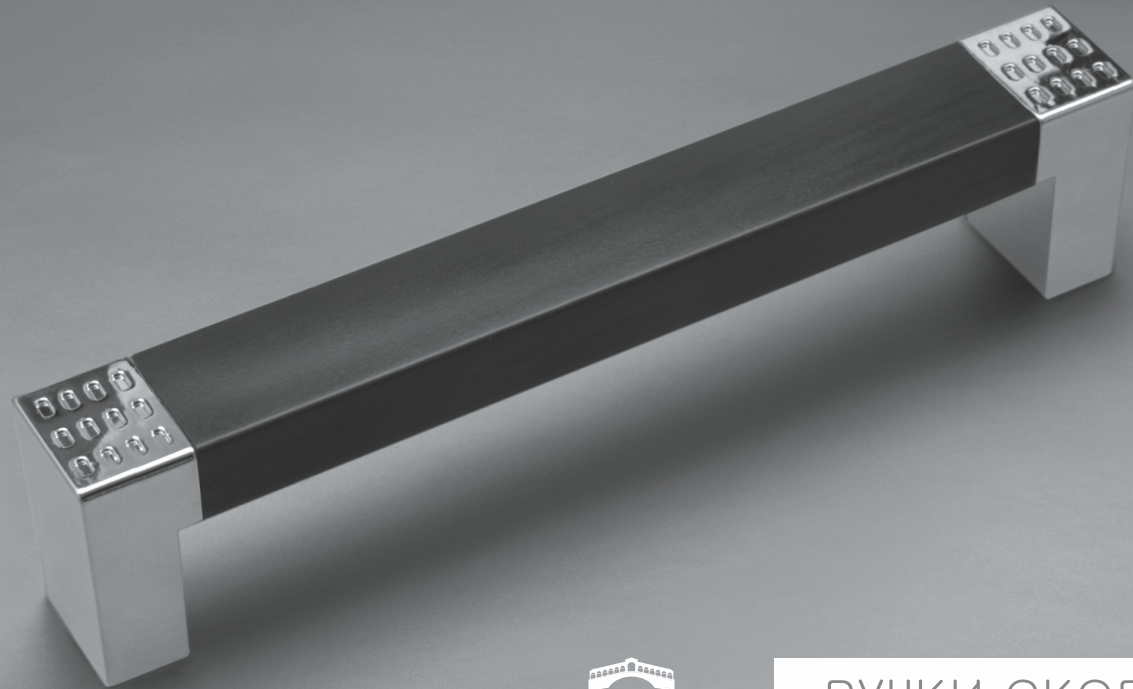

содержание

ручки скобы
4 стр.

ручки торцевые
17 стр.

ручки кнопки
20 стр.

вешалки
28 стр.

мебельные опоры
31 стр.

РУЧКИ СКОБЫ

цвета ручки: ФП