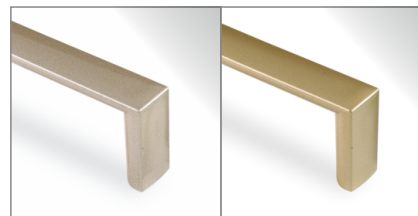

с 32

32	64	96
128	160	192
224	256	288
320	352	384
416	448	480

цвета ручки: ЛКП

ручка скоба

с 35

32	64	96
128	160	192
224	256	288
320	352	384
416	448	480

цвета основания ручки: ЛКП

цвета декоративного элемента: ЛКП, ВН