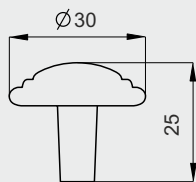

цвета ручки: чёрный матовый, олово старое

ручка кнопка

КМ 1