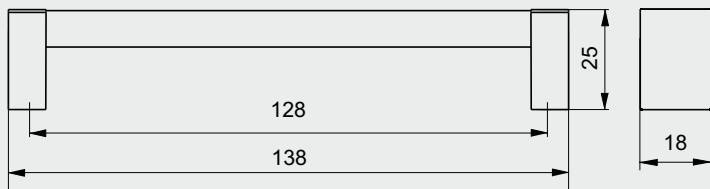

цвета основания ручки: металллик №3, чёрный, хром, чёрный матовый, **ручка скоба**
белый матовый

цвета декоративного элемента: ТД2, металллик, чёрный, чёрный матовый,
белый матовый

с 18

32	64	96
128	160	192
224	256	288
320	352	384
416	448	480