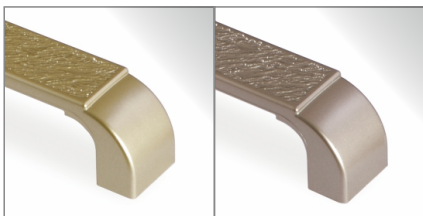

цвета основания ручки: ЛКП

ручка скоба

с 47

32	64	96
128	160	192
224	256	288
320	352	384
416	448	480