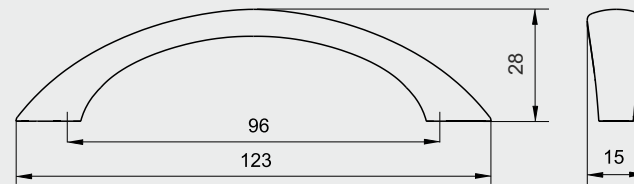

цвета ручки: ЦП, ЛКП, ВН

ручка скоба

с 3

32	64	96
128	160	192
224	256	288
320	352	384
416	448	480