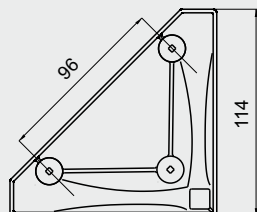

№ 9

цвета опоры: ЛКП

мебельная опора

№ 10

цвета опоры: ЛКП

мебельная опора регулируемая

высота опоры: 60, 80, 100, 120, 140, 160, 180, 200мм

№ 11