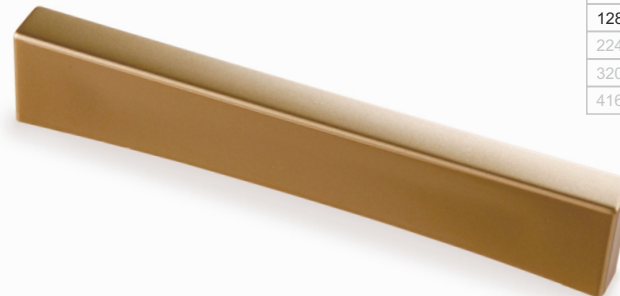

ручка скоба

с 22

32	64	96
128	160	192
224	256	288
320	352	384
416	448	480

цвета ручки: ЦП, ЛКП, ВН

ручка скоба

с 23

32	64	96
128	160	192
224	256	288
320	352	384
416	448	480

цвета ручки: ЦП, ЛКП, ВН

ручка скоба

с 24

32	64	96
128	160	192
224	256	288
320	352	384
416	448	480

цвета ручки: ЛКП

ручка скоба

с 25

32	64	96
128	160	192
224	256	288
320	352	384
416	448	480

цвета ручки: ЦП, ЛКП