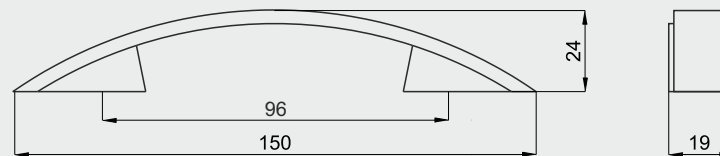

цвета пяты: ЛКП, ВН

ручка скоба

с 11

цвета ручки: ЦП, ЛКП, ТД1

32	64	96
128	160	192
224	256	288
320	352	384
416	448	480