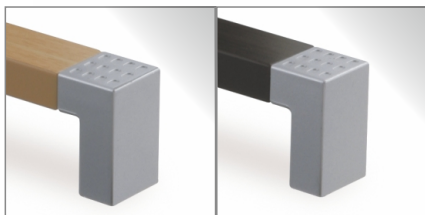

32	64	96
128	160	192
224	256	288
320	352	384
416	448	480

цвета основания ручки: ЛКП, ВН

цвета декоративного элемента: ТД1

ручка скоба

с 8

32	64	96
128	160	192
224	256	288
320	352	384
416	448	480

цвета основания ручки: ЛКП, ВН

цвета декоративного элемента: ЦП, ЛКП, ТД1

ручка скоба

с 9

32	64	96
128	160	192
224	256	288
320	352	384
416	448	480

цвета ручки: ЦП, ЛКП, ТД1

ручка скоба

с 10

32	64	96
128	160	192
224	256	288
320	352	384
416	448	480