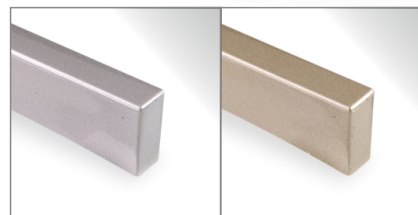

ручка скоба

с 24

32	64	96
128	160	192
224	256	288
320	352	384
416	448	480

цвета ручки: ЛКП

ручка скоба

с 25

32	64	96
128	160	192
224	256	288
320	352	384
416	448	480

цвета ручки: ЦП, ЛКП