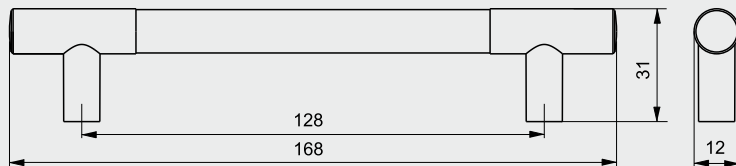

цвета основания ручки: металллик №3, хром, чёрный матовый,
белый матовый

цвета трубки: ТД2, хром, металллик, чёрный матовый

ручка скоба

с 15

32	64	96
128	160	192
224	256	288
320	352	384
416	448	480