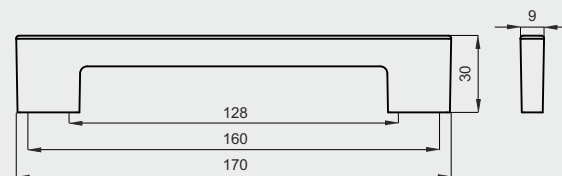

с 32

32	64	96
128	160	192
224	256	288
320	352	384
416	448	480

цвета ручки: ЛКП

ручка скоба

с 35

32	64	96
128	160	192
224	256	288
320	352	384
416	448	480

цвета основания ручки: ЛКП

цвета декоративного элемента: ЛКП, ВН

ручка скоба

с 36

32	64	96
128	160	192
224	256	288
320	352	384
416	448	480

цвета основания ручки: ЛКП

цвета декоративного элемента: ЛКП, ВН

ручка скоба

с 39

32	64	96
128	160	192
224	256	288
320	352	384
416	448	480